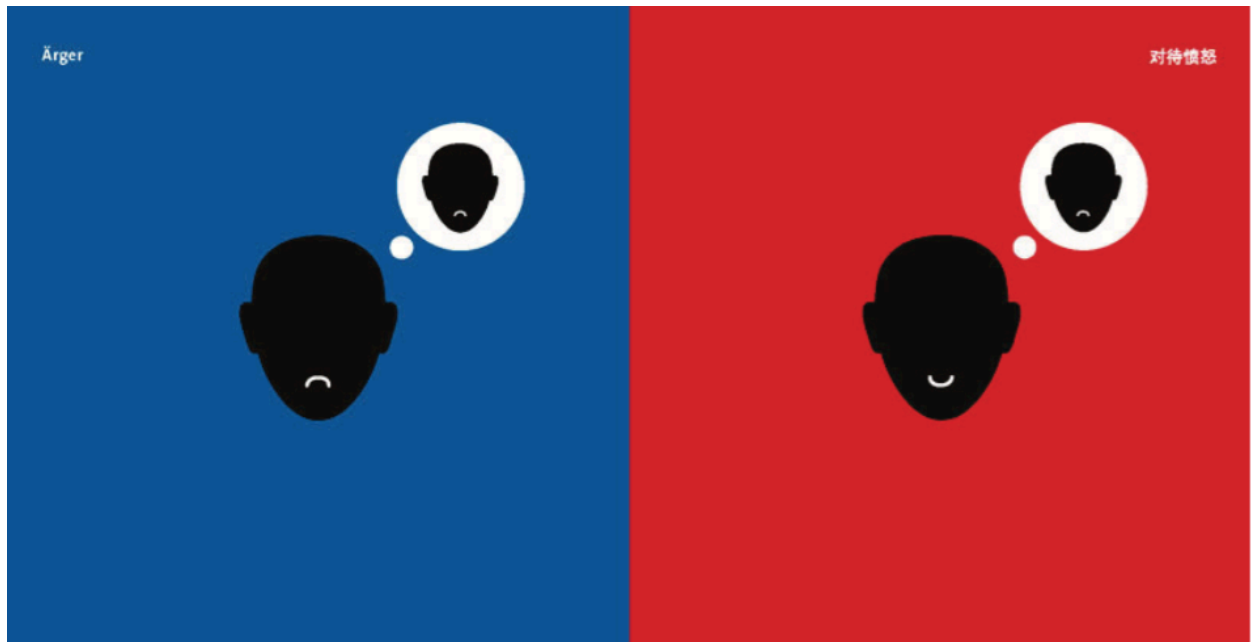

# Ost trifft West

Eine Plakatausstellung von Yang Liu aus dem Jahr 2007

blau = Deutschland

rot = China

Kontakte

Drei Mahlzeiten

blau = Deutschland

rot = China

Das Kind

Laune und Wetter

blau = Deutschland

rot = China

Ich

Ärger

blau = Deutschland

rot = China

Lebensstil

Schönheitsideal

blau = Deutschland

rot = China

Vorstellungen vom anderen

Senioren im Alltag

blau = Deutschland

rot = China

Umgang mit Problemen

Party

blau = Deutschland

rot = China

Im Restaurant

Meinung

blau = Deutschland

rot = China