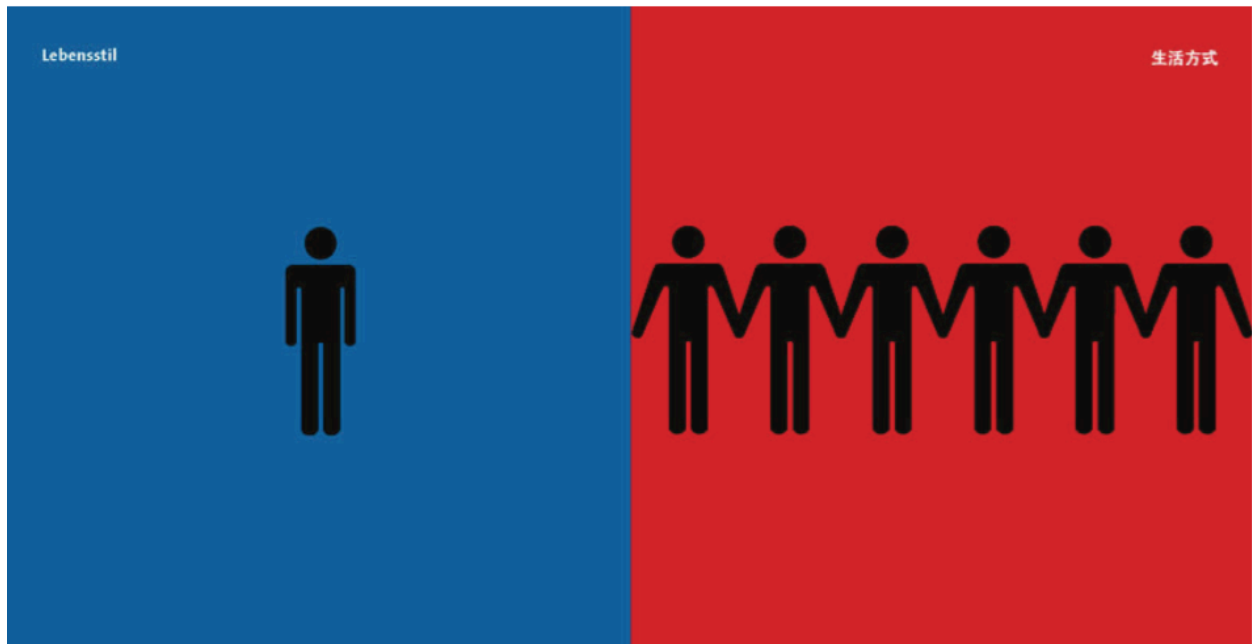

# Ost trifft West

Eine Plakatausstellung von Yang Liu aus dem Jahr 2007

blau = Deutschland

rot = China

Kontakte

Drei Mahlzeiten

blau = Deutschland

rot = China

Das Kind

Laune und Wetter

blau = Deutschland

rot = China

Ich

Ärger

blau = Deutschland

rot = China

Lebensstil

Schönheitsideal

blau = Deutschland

rot = China

Vorstellungen vom anderen

Senioren im Alltag

blau = Deutschland

rot = China