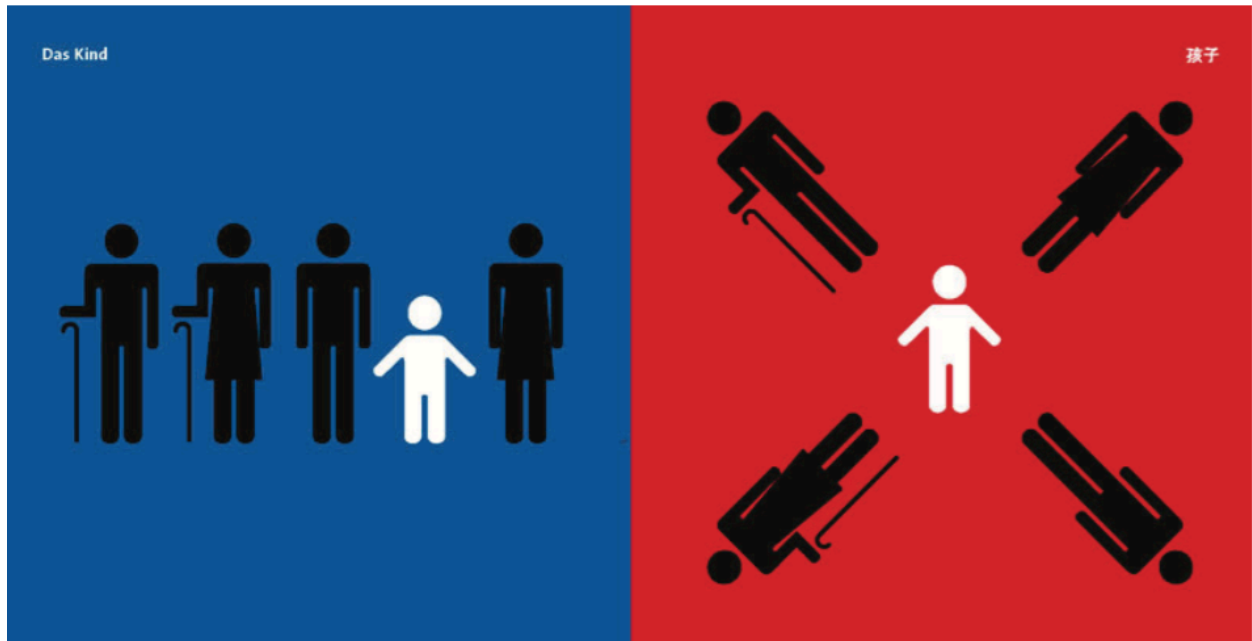

# Ost trifft West

Eine Plakatausstellung von Yang Liu aus dem Jahr 2007

blau = Deutschland

rot = China

Kontakte

Drei Mahlzeiten

blau = Deutschland

rot = China

Das Kind

Laune und Wetter

blau = Deutschland

rot = China

Ich

Ärger

blau = Deutschland

rot = China