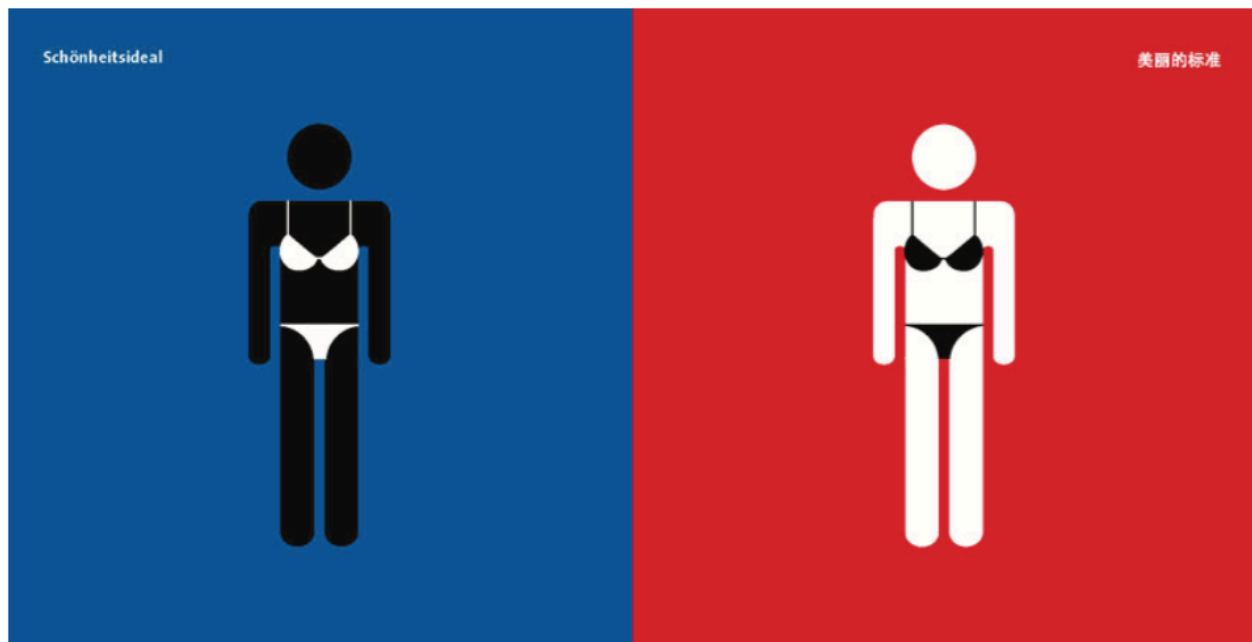

# Ost trifft West

Eine Plakatausstellung von Yang Liu aus dem Jahr 2007

blau = Deutschland

rot = China

Kontakte

Drei Mahlzeiten

blau = Deutschland

rot = China

Das Kind

Laune und Wetter

blau = Deutschland

rot = China

Ich

Ärger

blau = Deutschland

rot = China

Lebensstil

Schönheitsideal

blau = Deutschland

rot = China

Vorstellungen vom anderen

Senioren im Alltag

blau = Deutschland

rot = China

Umgang mit Problemen

Party

blau = Deutschland

rot = China

Im Restaurant

Meinung

blau = Deutschland

rot = China