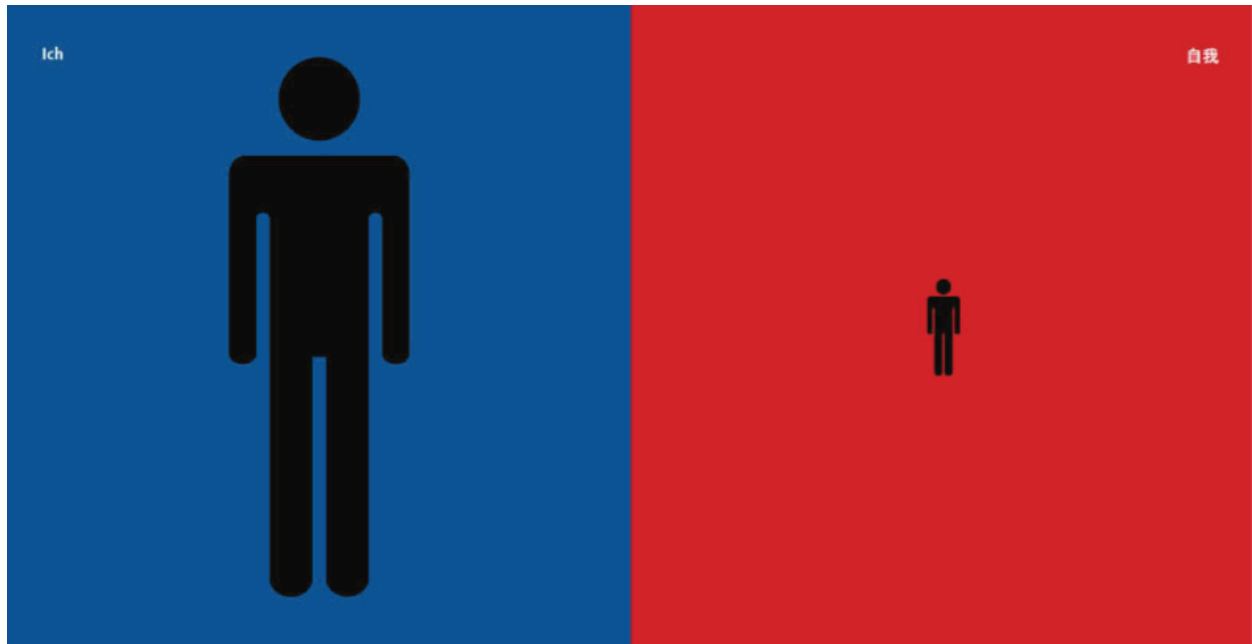

# Ost trifft West

Eine Plakatausstellung von Yang Liu aus dem Jahr 2007

blau = Deutschland

rot = China

Kontakte

Drei Mahlzeiten

blau = Deutschland

rot = China

Das Kind

Laune und Wetter

blau = Deutschland

rot = China

Ich

Ärger

blau = Deutschland

rot = China

Lebensstil

Schönheitsideal

blau = Deutschland

rot = China

Vorstellungen vom anderen

Senioren im Alltag

blau = Deutschland

rot = China

Umgang mit Problemen

Party

blau = Deutschland

rot = China

Im Restaurant

Meinung

blau = Deutschland

rot = China